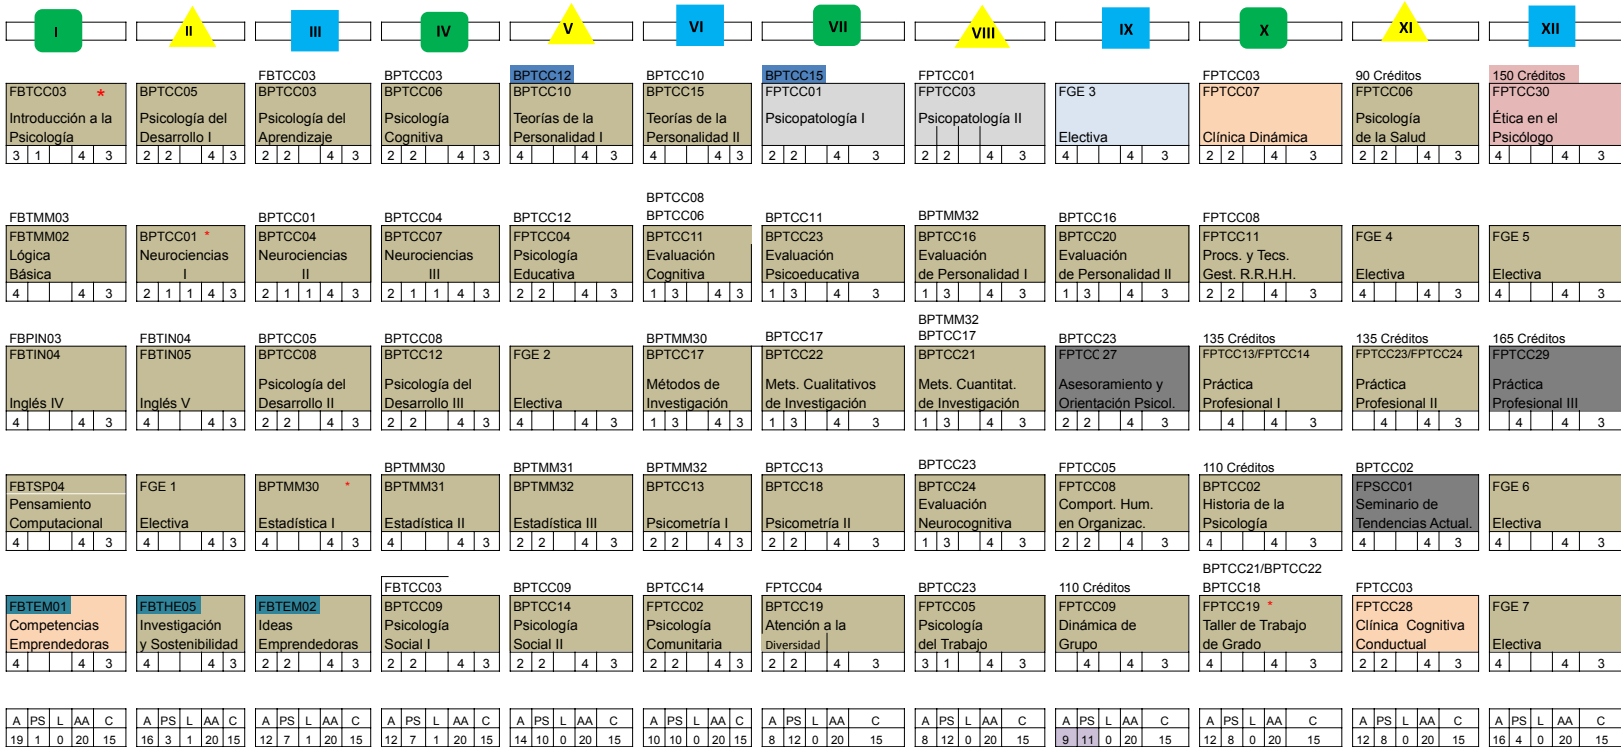

UNIVERSIDAD METROPOLITANA
 FACULTAD DE CIENCIAS
 ESCUELA DE PSICOLOGÍA
 FLUJOGRAMA DE COMPONENTES EDUCATIVOS JULIO 2023

El alumno debe aprobar: Todas las materias del pensum, 18 créditos FGE, 3 créditos de la Prelatoria FGE de Servicio Comunitario, más Servicio Comunitario e inglés IV y V , y Defensa de Trabajo de Grado

LEYENDA

A: HORAS DE AULA
 PS: HORAS DE PRÁCTICAS SUPERVISADAS
 L: HORAS DE LABORATORIO
 AA: HORAS DE APRENDIZAJE AUTÓNOMO

2
 3
 4
 5
 6

- Cambios en las prelaaciones
- Cambios en las horas de aula y prácticas supervisadas
- Cambio de nombre
- Cambio de Código
- Nueva Asignatura

■ ESTAS ASIGNATURAS SE ABRIRAN EN LOS SIGUIENTES TRIMESTRES: TRIMESTRE ABRIL - JULIO Y EN EL TRIMESTRE SEPTIEMBRE -DICIEMBRE

▲ ESTAS ASIGNATURAS SE ABRIRAN EN LOS SIGUIENTES TRIMESTRES: TRIMESTRE SEPTIEMBRE - DICIEMBRE Y EN EL TRIMESTRE ENERO - MARZO

■ ESTAS ASIGNATURAS SE ABRIRAN EN LOS SIGUIENTES TRIMESTRES: TRIEMESTRE ENERO - MARZO Y EN EL TRIMESTRE ABRIL - JULIO

ESTAS ASIGNATURAS SE ABRIRAN TODOS LOS TRIMESTRES