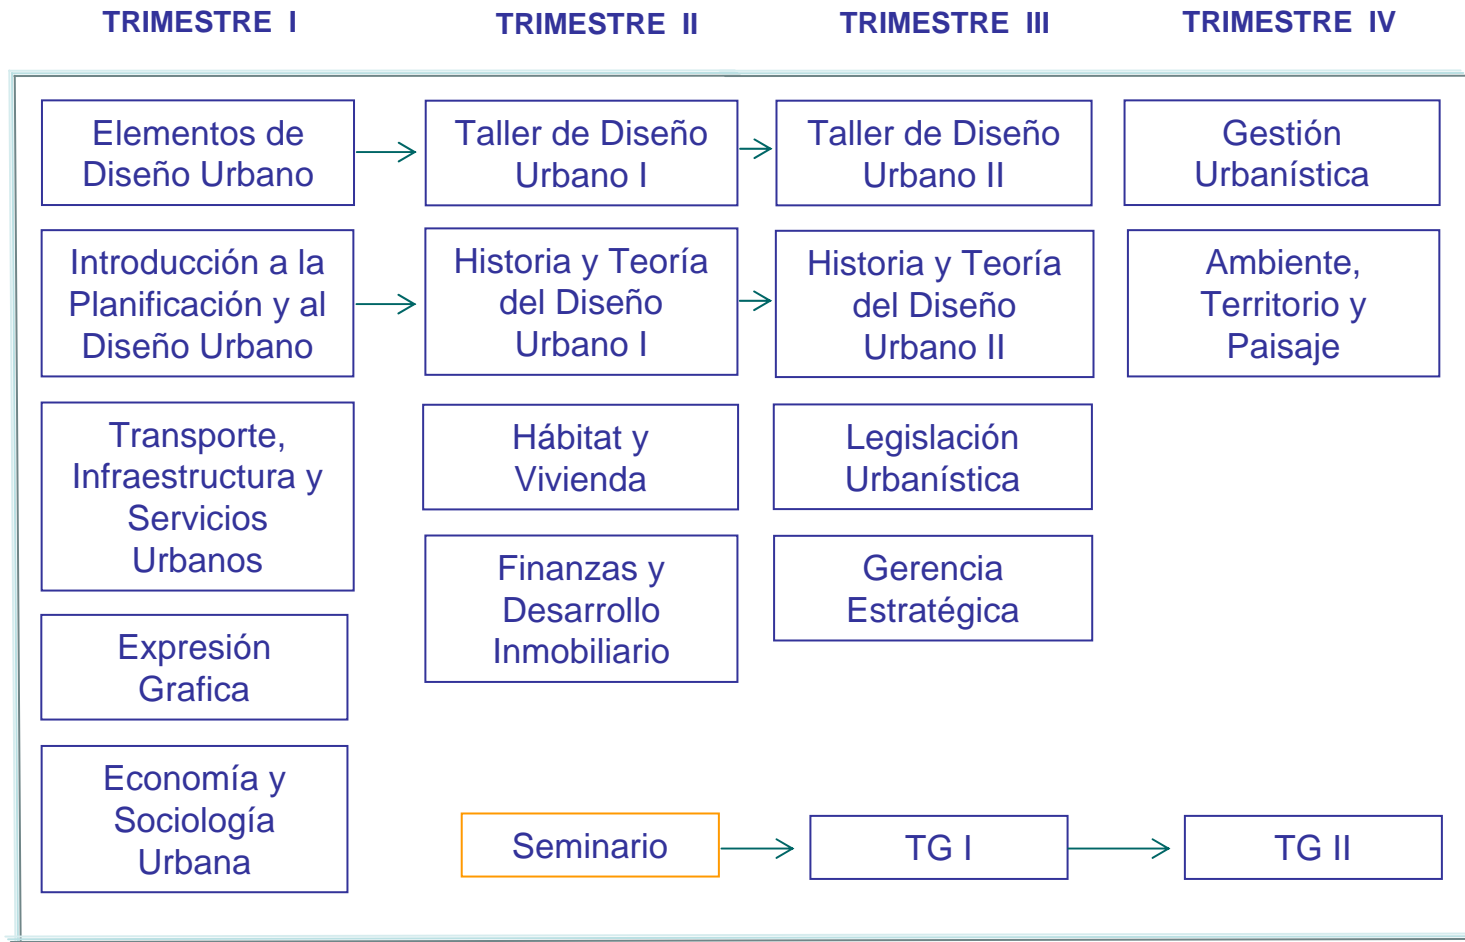

# Plan de Estudios Maestría en Diseño Urbano

**Plan de Estudios Propuesto: Duración: cuatro (4) trimestres**

**Total de horas: 704**

**Total de créditos: 52**